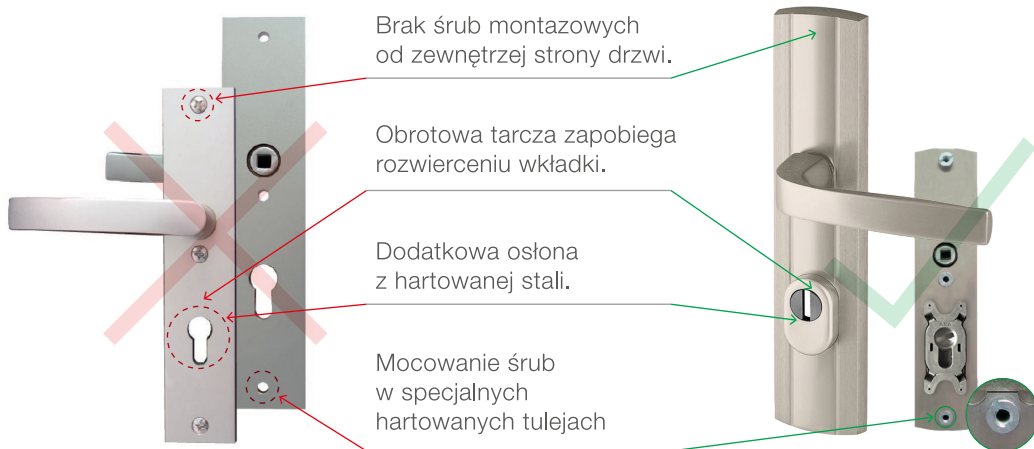

DZIŚ ZAMÓWIENIE JUTRO WYSYŁKA

Haga Plus rozeta Haga Plus

- śruby 90mm
- rozstaw 72 mm

Prestige Flex rozeta Prestige Flex

- śruby 90mm
- rozstaw 72 mm

GWARANCJA WYSYŁKI
W CIĄGU 24H

Potrzebujesz klamki w trybie ekspresowym?

Proponujemy przyspieszony termin realizacji na wybrane produkty:

- klamko-klamkę Prestige Flex w 3 klasie bezpieczeństwa z rozetą.
- klamko-klamkę Haga Plus z rozetą.
(patrz 1 strona ulotki)

Oba zestawy dostępne w kolorze inox F6, w rozstawie 72mm oraz ze standardowymi śrubami 90mm.

Czy wiesz, że?

Najczęstszy sposób włamania polega na rozwierceniu wkładki zamka, co zajmuje włamywaczowi mniej niż 30 sek?

Czy twoja klamka jest bezpieczna?

Potwierdzona certyfikatem 3 klasa bezpieczeństwa z zabezpieczeniem Flex