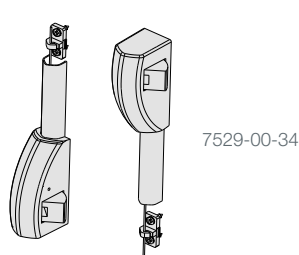

Fast Push anti-paniekstangen met slotkastenset

Artikelnr.	Omschrijving	Kleur	Lengte	EAN Code
7531-00-34	Anti-paniek slotkastenset Fast Push met schoot	Zwart		8713249251660
7533-00-34	Anti-paniek slotkastenset Fast Push met schoot/schootblokkering	Zwart		8713249251684
7532-00-34	Anti-paniek slotkastenset Fast Push zonder schoot	Zwart		8713249251707
7535-09-35	Anti-paniek duwstang voor slotkastenset Fast Push	Rood	900 mm	8713249251721
7535-12-35	Anti-paniek duwstang voor slotkastenset Fast Push	Rood	1200 mm	8713249251745