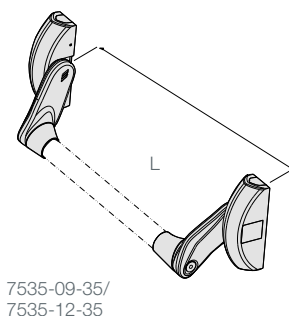

## FAST Touch anti-paniekbalken

Artikelnr.	Omschrijving	Kleur	Lengte	EAN Code
7522-08-36	Anti-paniek duwbalk Fast Touch zonder schoot	Zwart/rood	840 mm	8713249251592
7522-12-36	Anti-paniek duwbalk Fast Touch zonder schoot	Zwart/rood	1200 mm	8713249251578
7523-08-36	Anti-paniek duwbalk Fast Touch met schoot/schootblokkering	Zwart/rood	840 mm	8713249251530
7523-12-36	Anti-paniek duwbalk Fast Touch met schoot/schootblokkering	Zwart/rood	1200 mm	8713249251554