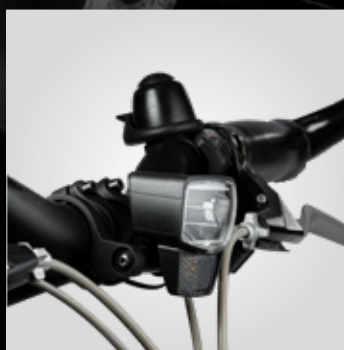

Excellente diffusion lumineuse

- 30 à 80 lux
- Version pour E-bike et à dynamo
- Support sur fourche avant ou guidon
- Agrément allemand (StVZO)