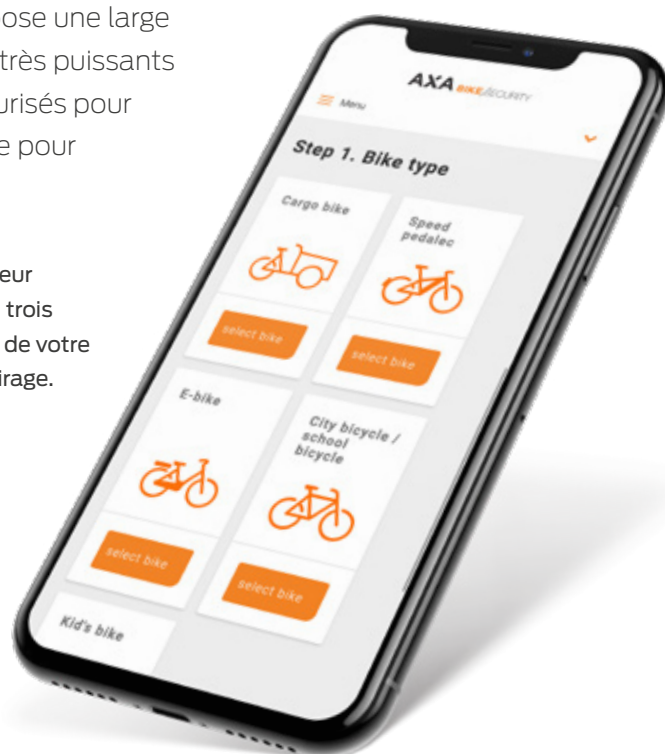

Recommandez toujours le bon type d'éclairage pour vélo !

Nous sommes heureux de vous aider avec des conseils sur le meilleur éclairage pour vélo. AXA propose une large gamme de produits d'éclairage, des phares très puissants pour voir, aux feux largement visibles et sécurisés pour être vu. AXA a la solution d'éclairage parfaite pour chaque vélo et chaque cycliste.

Pour vous faciliter la tâche, nous avons créé le sélecteur d'éclairage pour vélo. Cet outil en ligne vous guide en trois étapes vers un choix adapté aux besoins spécifiques de votre client. Ainsi, vous recommandez toujours le bon éclairage.

Scannez le code QR pour commencer !

Certifications nationales

AXA propose une large gamme d'éclairage de vélo de haute qualité. Dans ce catalogue, vous trouverez la mention de la certification allemande StVZO ou de la certification française Homologation pour divers produits. Une brève explication est fournie ci-dessous.

StVZO

La StVZO est la réglementation allemande sur la circulation routière qui établit des exigences spéciales pour l'éclairage des vélos. En Allemagne, l'utilisation d'un éclairage de vélo conforme aux exigences de la StVZO est obligatoire par la loi. Cela signifie que si vous faites du vélo en Allemagne, vous devez utiliser un éclairage de vélo qui répond à ces réglementations. Cependant, il est également recommandé d'utiliser un éclairage de vélo qui respecte ces exigences même si vous ne faites pas de vélo en Allemagne.

France goedkeur

De manière similaire aux réglementations allemandes, en France, il existe le «Code de la route» pour les vélos. Tout comme en Allemagne, l'éclairage des vélos en France est testé dans un laboratoire indépendant et un éclairage de vélo approuvé est conforme aux exigences légales françaises.

Certification RKF

Aux Pays-Bas, nous utilisons la certification RKF. Cette certification apporte de la clarté au dédale de l'éclairage des vélos. Elle indique qu'avec l'éclairage, vous êtes non seulement vu, mais vous avez également une bonne visibilité. Les éclairages de vélo AXA certifiés StVZO répondent aux exigences de la certification RKF.