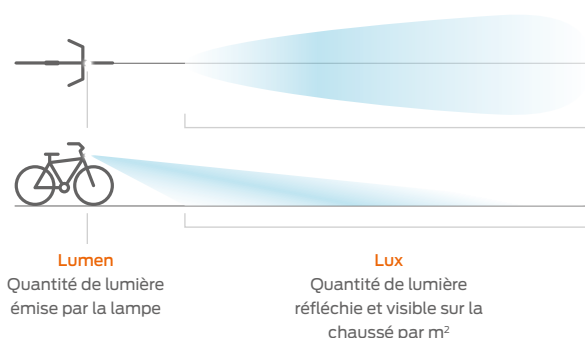

Quel éclairage choisir ?

La brochure de l'assortiment AXA utilise différents termes pour présenter les caractéristiques des produits. Pour faire le choix du produit le mieux adapté à vos besoins, connaître la signification de ces termes s'avère donc pratique. Vous trouverez ci-dessous une courte description de chacune des caractéristiques des produits.

Intensité lumineuse

35
lux

En matière d'éclairage, on utilise deux unités pour décrire l'intensité lumineuse d'une lampe : le lux et le lumen.

Quelle est la différence entre « Lux » et « Lumen » ?

La différence entre lux et lumen réside dans la manière dont on mesure la quantité de lumière. On mesure en lumens la quantité de lumière émise par une lampe à partir de la source lumineuse et par unité de temps, quelle que soit l'origine du rayonnement lumineux. En revanche, on mesure en lux la quantité de lumière reçue par une surface déterminée (1 m² par exemple).

Chez AXA, tous les produits indiquent le nombre de lux d'une lampe. Ce terme désigne notamment la quantité de lumière réfléchi et donc le confort visuel ressenti : ce type de mesure est bien plus sûr.