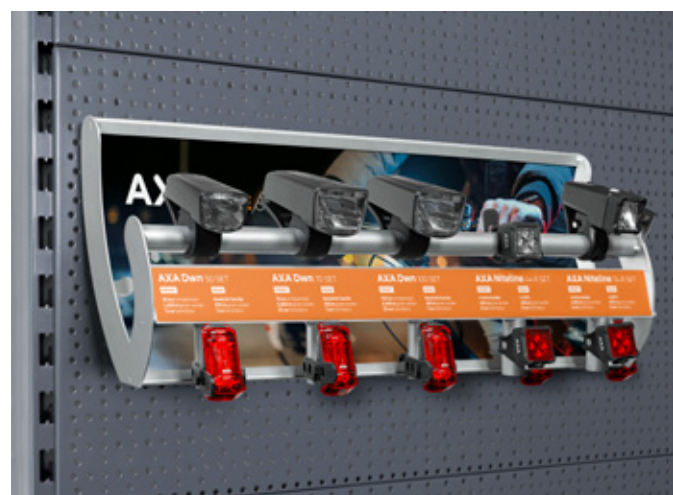

Le présentoir Fold Ultra

Le présentoir pour éclairage rechargeable par USB