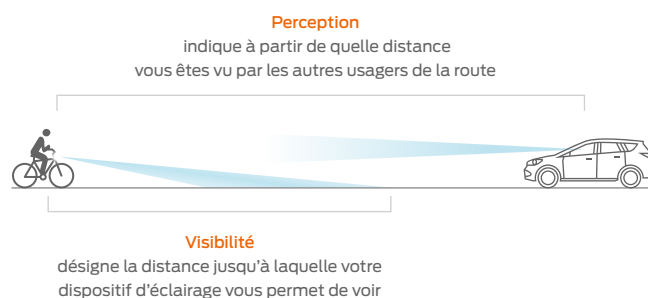

Que signifient « Visibilité » et « Perception par les autres usagers » ?

Lorsque que vous circulez à vélo, il est important de bien voir et d'être aussi bien vu par les autres usagers de la route. Cette brochure explique la différence en matière d'éclairage entre la « visibilité » et la « perception par les autres usagers ».

La « **Visibilité** » désigne la distance jusqu'à laquelle votre dispositif d'éclairage vous permet de voir. Cet éclairage est essentiellement utilisé par les cyclistes qui circulent sur des voies généralement mal éclairées et pour lesquels l'utilisation d'un éclairage leur permet de mieux voir la chaussée.

La « **Perception par les autres usagers** » indique à partir de quelle distance vous êtes vu par les autres usagers de la route. Cet éclairage est pratique surtout lorsque vous circulez à vélo en ville et que vous voulez être bien vu sur les voies bien éclairées.